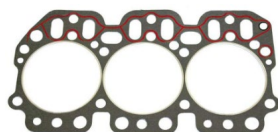

TPGJD1034

NUMERO DE PARTE: **L174439**
NUMERO ORIGINAL: L174439

**FLECHA PIERNA TRAESRA
5415/5615/5715/5425/5625/5725
IZQUIERDA**

TPGJD1036

NUMERO DE PARTE: **L111418**
NUMERO ORIGINAL: L111418

**JUNTA DE CABEZA MOTORES
3.179/3029**