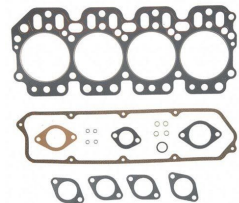

JUEGO JUNTAS SUPERIOR 2020

TPGJD0322

NUMERO DE PARTE: **VPX2545**
NUMERO ORIGINAL: RE38847