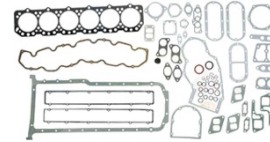

**JUEGO JUNTAS COMPLETO
4430 Y MOTORES 6.404T**

TPGJD0483

NUMERO DE PARTE: **VPA4426**
NUMERO ORIGINAL: AR63269