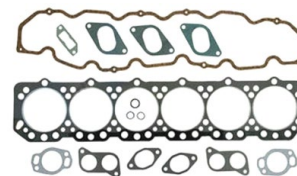

**JUEGO EMPAQUES SUPERIOR
6.404D ACTUAL**

TPGJD1017

NUMERO DE PARTE: **VPA4043**
NUMERO ORIGINAL: AR63940

**CORONA Y PIÑON JD
6403/6603/6425 EJE ZF EJE
AS2035**

TPGJD1019

NUMERO DE PARTE: **RE185035**
NUMERO ORIGINAL: RE185035