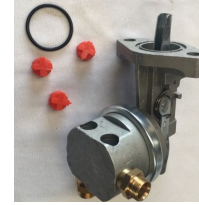

INYECTOR 6300/6400

TPGJD0147

NUMERO DE PARTE: **JTR0095**
NUMERO ORIGINAL: RE36939

BOMBA ELEVACION
6300/6400/6400SP

TPGJD0149

NUMERO DE PARTE: **VPD3048**
NUMERO ORIGINAL: AL78405

BOMBA COMBUSTIBLE
2535/2735/2755

TPGJD0151

NUMERO DE PARTE: **VPD3031**
NUMERO ORIGINAL: RE27482

BOMBA DE COMBUSTIBLE 2755T

TPGJD0152

NUMERO DE PARTE: **JTR0052**
NUMERO ORIGINAL: RE38009

LLAVE TANQUE DIESEL 2755

TPGJD0154

NUMERO DE PARTE: **JTR0066**
NUMERO ORIGINAL: R34656

ENFRIADOR DE ACEITE 5415/5615/5715/5425/5625/5725/6 110D/6125D/6400SP/6403/6425

TPGJD0156

NUMERO DE PARTE: **JTR0318**
NUMERO ORIGINAL: RE59296

VULVO ACEITE 2755 (MOTOR PERKINS 4.248)

TPGJD0158

NUMERO DE PARTE: **AL37511**
NUMERO ORIGINAL: AL37511

BOMBA COMB 6400SP/6403/6603/6110

TPGJD0153

NUMERO DE PARTE: **JTR0065**
NUMERO ORIGINAL: RE66153

BIELA DE MOTOR 6403/6425/6110D/6125D/7420/742 5/7520/7525/7630/7730/7830/7930

TPGJD0155

NUMERO DE PARTE: **A-RE500608**
NUMERO ORIGINAL: RE500608