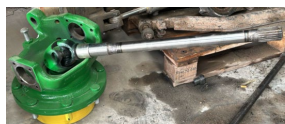

**MAZA DELANTERA FWD
5415/5615/5715/5425/5625/5725
EJE DANA COMPLETA**

TPGJD1154

NUMERO DE PARTE:
NUMERO ORIGINAL: