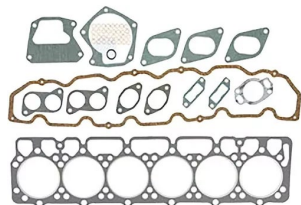

**JGO EMPAQUE SUPERIOR
4020/4030**

TPGJD1042

NUMERO DE PARTE: **AR53625**
NUMERO ORIGINAL: AR53625