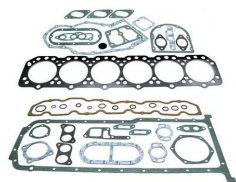

**JUEGO.JUNTAS COMPLETO
6.404 A.N. ACTUAL**

TPGJD0490

NUMERO DE PARTE: **VPA4425**
NUMERO ORIGINAL: AR63938