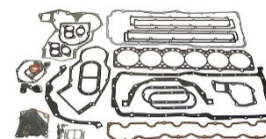

JUEGO JUNTAS COMPLETO 6.466 TURBO

TPGJD0515

NUMERO DE PARTE: **VPA4428**
NUMERO ORIGINAL: AR98845