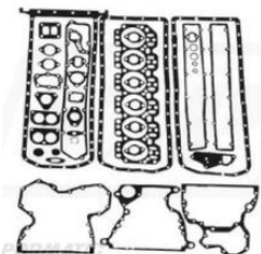

TPGJD0832

NUMERO DE PARTE: **JTR0144**
NUMERO ORIGINAL:

**JUEGO JUNTAS COMPLETO
6.329/6.359**

TPGJD0834

NUMERO DE PARTE: **VPA4488**
NUMERO ORIGINAL: RE16925

**BALERO CARGA JD
5415/5615/5715/5425/5625/5725
TIPO NUEVO**