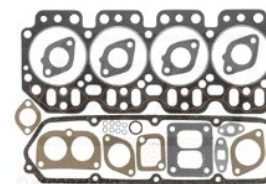

**JUEGO JUNTAS SUPERIOR
4.219/4.239**

TPGJD0319

NUMERO DE PARTE: **VPA4047**
NUMERO ORIGINAL: RE38851