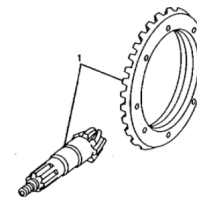

**CORONA Y PIÑON EJE FWD
7410 7420 AÑO DESPEJE
11X34**

TPGJD1139

NUMERO DE PARTE: **RE68592**
NUMERO ORIGINAL: RE68592