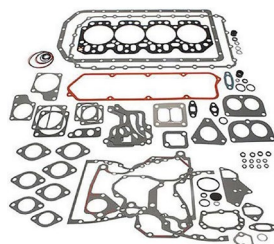

TPGJD0714

NUMERO DE PARTE: **RE504836**
NUMERO ORIGINAL: RE504836

CAMISA MOTORES 6.076 Y 6.466

TPGJD0716

NUMERO DE PARTE: **VPB1063**
NUMERO ORIGINAL: AR63060

JGO EMPAQUES JD 4.276

TPGJD0718

NUMERO DE PARTE: **RE501568**
NUMERO ORIGINAL: RE501568