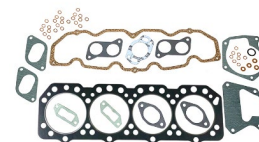

TPGJD0388

NUMERO DE PARTE: **VPC2351**
NUMERO ORIGINAL: 55010399

**JUEGO METALES BIELA 030
ZETOR 5511/5711/6711/6911**

TPGJD0390

NUMERO DE PARTE: **VPC2353**
NUMERO ORIGINAL: 60110082

**JUEGO DE JUNTAS SUPERIOR
3020**