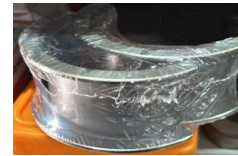

**METAL CENTRO 040
4.219/4.239**

TPGJD1147

NUMERO DE PARTE:
NUMERO ORIGINAL:

**TAZA BALERO PIERNA JD 2755
492A**

TPGJD1148

NUMERO DE PARTE: **492A**
NUMERO ORIGINAL: JD8290

**BALERO PIERNA JD 2755
495**

TPGJD1149