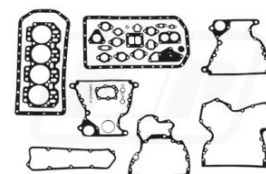

TPGJD0313

NUMERO DE PARTE: **R126704**
NUMERO ORIGINAL: R126704

**SEGURO CREMALLERA
DOBLE 5415/5725 EJE
NARROW**

TPGJD0315

NUMERO DE PARTE: **R126698**
NUMERO ORIGINAL: R126698

**JUEGO JUNTAS COMPLETO
4.219/4.239 2755**