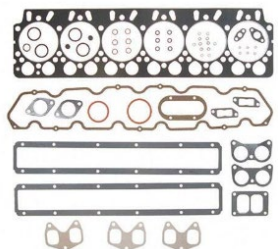

**JGO EMPAQUES SUPERIOR JD
MOTO 6.619**

TPGJD0784

NUMERO DE PARTE: **RE37417**
NUMERO ORIGINAL: RE37417