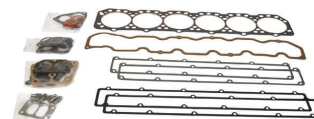

TPGJD0699

NUMERO DE PARTE: **A-AL120106**
NUMERO ORIGINAL: AL120106

**REPUESTO CILINDRO EJE
FWD 2955 EJE APL345**

TPGJD0701

NUMERO DE PARTE: **ZF0090298221**
NUMERO ORIGINAL: ZF0090298221

**JUEGO EMPAQUES SUP.
6.466T**