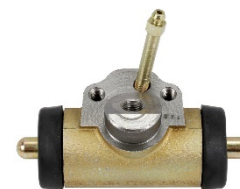

TPGJD0990

NUMERO DE PARTE: **VPH2522**
NUMERO ORIGINAL: L62425

CILINDRO TAMBOR FRENO IZQ.ZETOR 4712/5011/5711/5511/6711/6911

TPGJD0985

NUMERO DE PARTE: **VPJ7627**
NUMERO ORIGINAL: 671126035

PISTON MOTORES 3.179/4.239 TURBOS