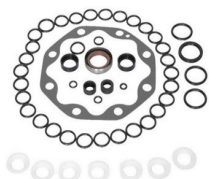

REPUESTO BOMBA RADIAL 2020/2120/2735/2755 CUÑA

TPGJD0334

NUMERO DE PARTE: **AR98993**
NUMERO ORIGINAL: AR98993