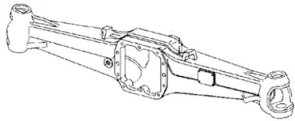

**VIGA EJE CENTRAL JD
5415/5725 CARRARO**

TPGJD1146

NUMERO DE PARTE: **RE187969**
NUMERO ORIGINAL: RE187969