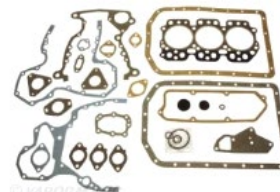

JUEGO JUNTAS COMPLETO 3.152

TPGJD0321

NUMERO DE PARTE: **VPA4403**
NUMERO ORIGINAL: RE38750-13255