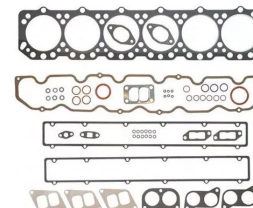

JUEGO DE JUNTAS SUPERIOR
4430 Y MOTORES 6.404T

TPGJD0755

NUMERO DE PARTE: **VPX2533**
NUMERO ORIGINAL: AR63270