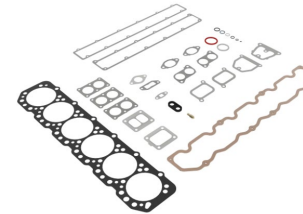

JGO JUNTAS SUPERIOR 6.076

TPGJD0907

NUMERO DE PARTE: **VPA4065**
NUMERO ORIGINAL: RE526730

**PAQUETE REPARACION JD
6.619**

TPGJD0908

NUMERO DE PARTE: **OHK6619LFP**
NUMERO ORIGINAL:

**CAPUCHON VALVULA MOTOR
6619**

TPGJD0909

NUMERO DE PARTE: **R40366L**
NUMERO ORIGINAL: