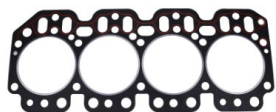

**JGO ANILLOS 3.179/4.239/4.5/4.8
2755/2755T/5415/5725/6400
ORIGINAL FP DIESEL**

TPGJD0623

NUMERO DE PARTE: **RE530613**
NUMERO ORIGINAL: RE530613

JUNTA DE CABEZA DE MOTOR
4.219/4.239/4045T 2755/6400/6400SP
ORIGINAL FP DIESEL