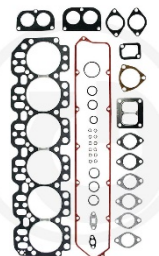

JGO EMPAQUES SUPERIOR JD MOTO 6.329

TPGJD0584

NUMERO DE PARTE: **AR71994**
NUMERO ORIGINAL: AR71994