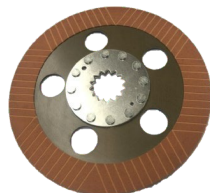

TPGJD0284

NUMERO DE PARTE: **JTR0086**
NUMERO ORIGINAL: L77358

**PISTON DE FRENO 5415/5615/
5715/5425/5625/5725/5303**

TPGJD0285

NUMERO DE PARTE: **JTR0043**
NUMERO ORIGINAL: L101856

**DISCO FRENO 6010/6300/6400/
6410/6420 14 DTES 4.9 MM**