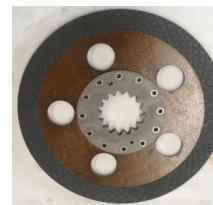

**DISCO DE FRENO
2355/2555/2755TS Y 2755TC DE
15 DIENTES REMACHES**

TPGJD0281

NUMERO DE PARTE: **JTR0042**
NUMERO ORIGINAL: AL65871